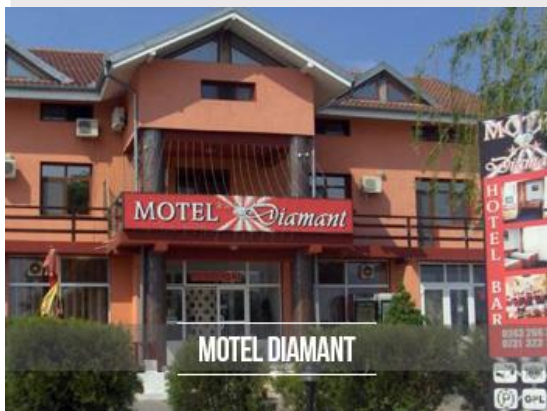

## MOTEL DIAMANT

---

### DATE DE CONTACT :

Sediul:

DN 2C, Amara, Ialomița 927020

Telefon:

+4 0243 266 333

E-mail:

[motel.diamant@yahoo.com](mailto:motel.diamant@yahoo.com)

Motel Diamant, de 3 stele, situat la 50 de metri de lacul Amara, are o capacitate de 11 camere duble și 3 apartamente, toate beneficiind de televizor, aer condiționat, cablu și telefon, precum și un restaurant cu 60 de locuri, ce va oferi o gamă diversificată de mâncăruri tradiționale. De asemenea, restaurantul poate găzdui mese festive sau evenimente.

Motelul Diamant oferă parcare gratuită și pază, stație de alimentare GPL.

Situat fiind la doar 50 de metri de lacul Amara, clienții motelului au acces și la o plajă, beneficiile balneoclimaterice ale lacului fiind binecunoscute în toată țara, namolul de aici având caracter terapeutic apreciat și peste hotare.

Acest hotel este situat la 5 km de Gara Slobozia Veche.

Motel Diamant se află la 55 minute de mers cu mașina de Buzău. Schitul Amara este situat aproape de proprietate.

Motel Diamant se află la aproximativ 135 km de aeroportul din Aeroportul Internațional Mihail Kogălniceanu.